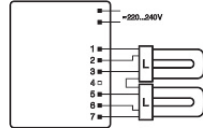

Specifications Osram QT-M  
2X26-42/220-240 S

[View Product](#)